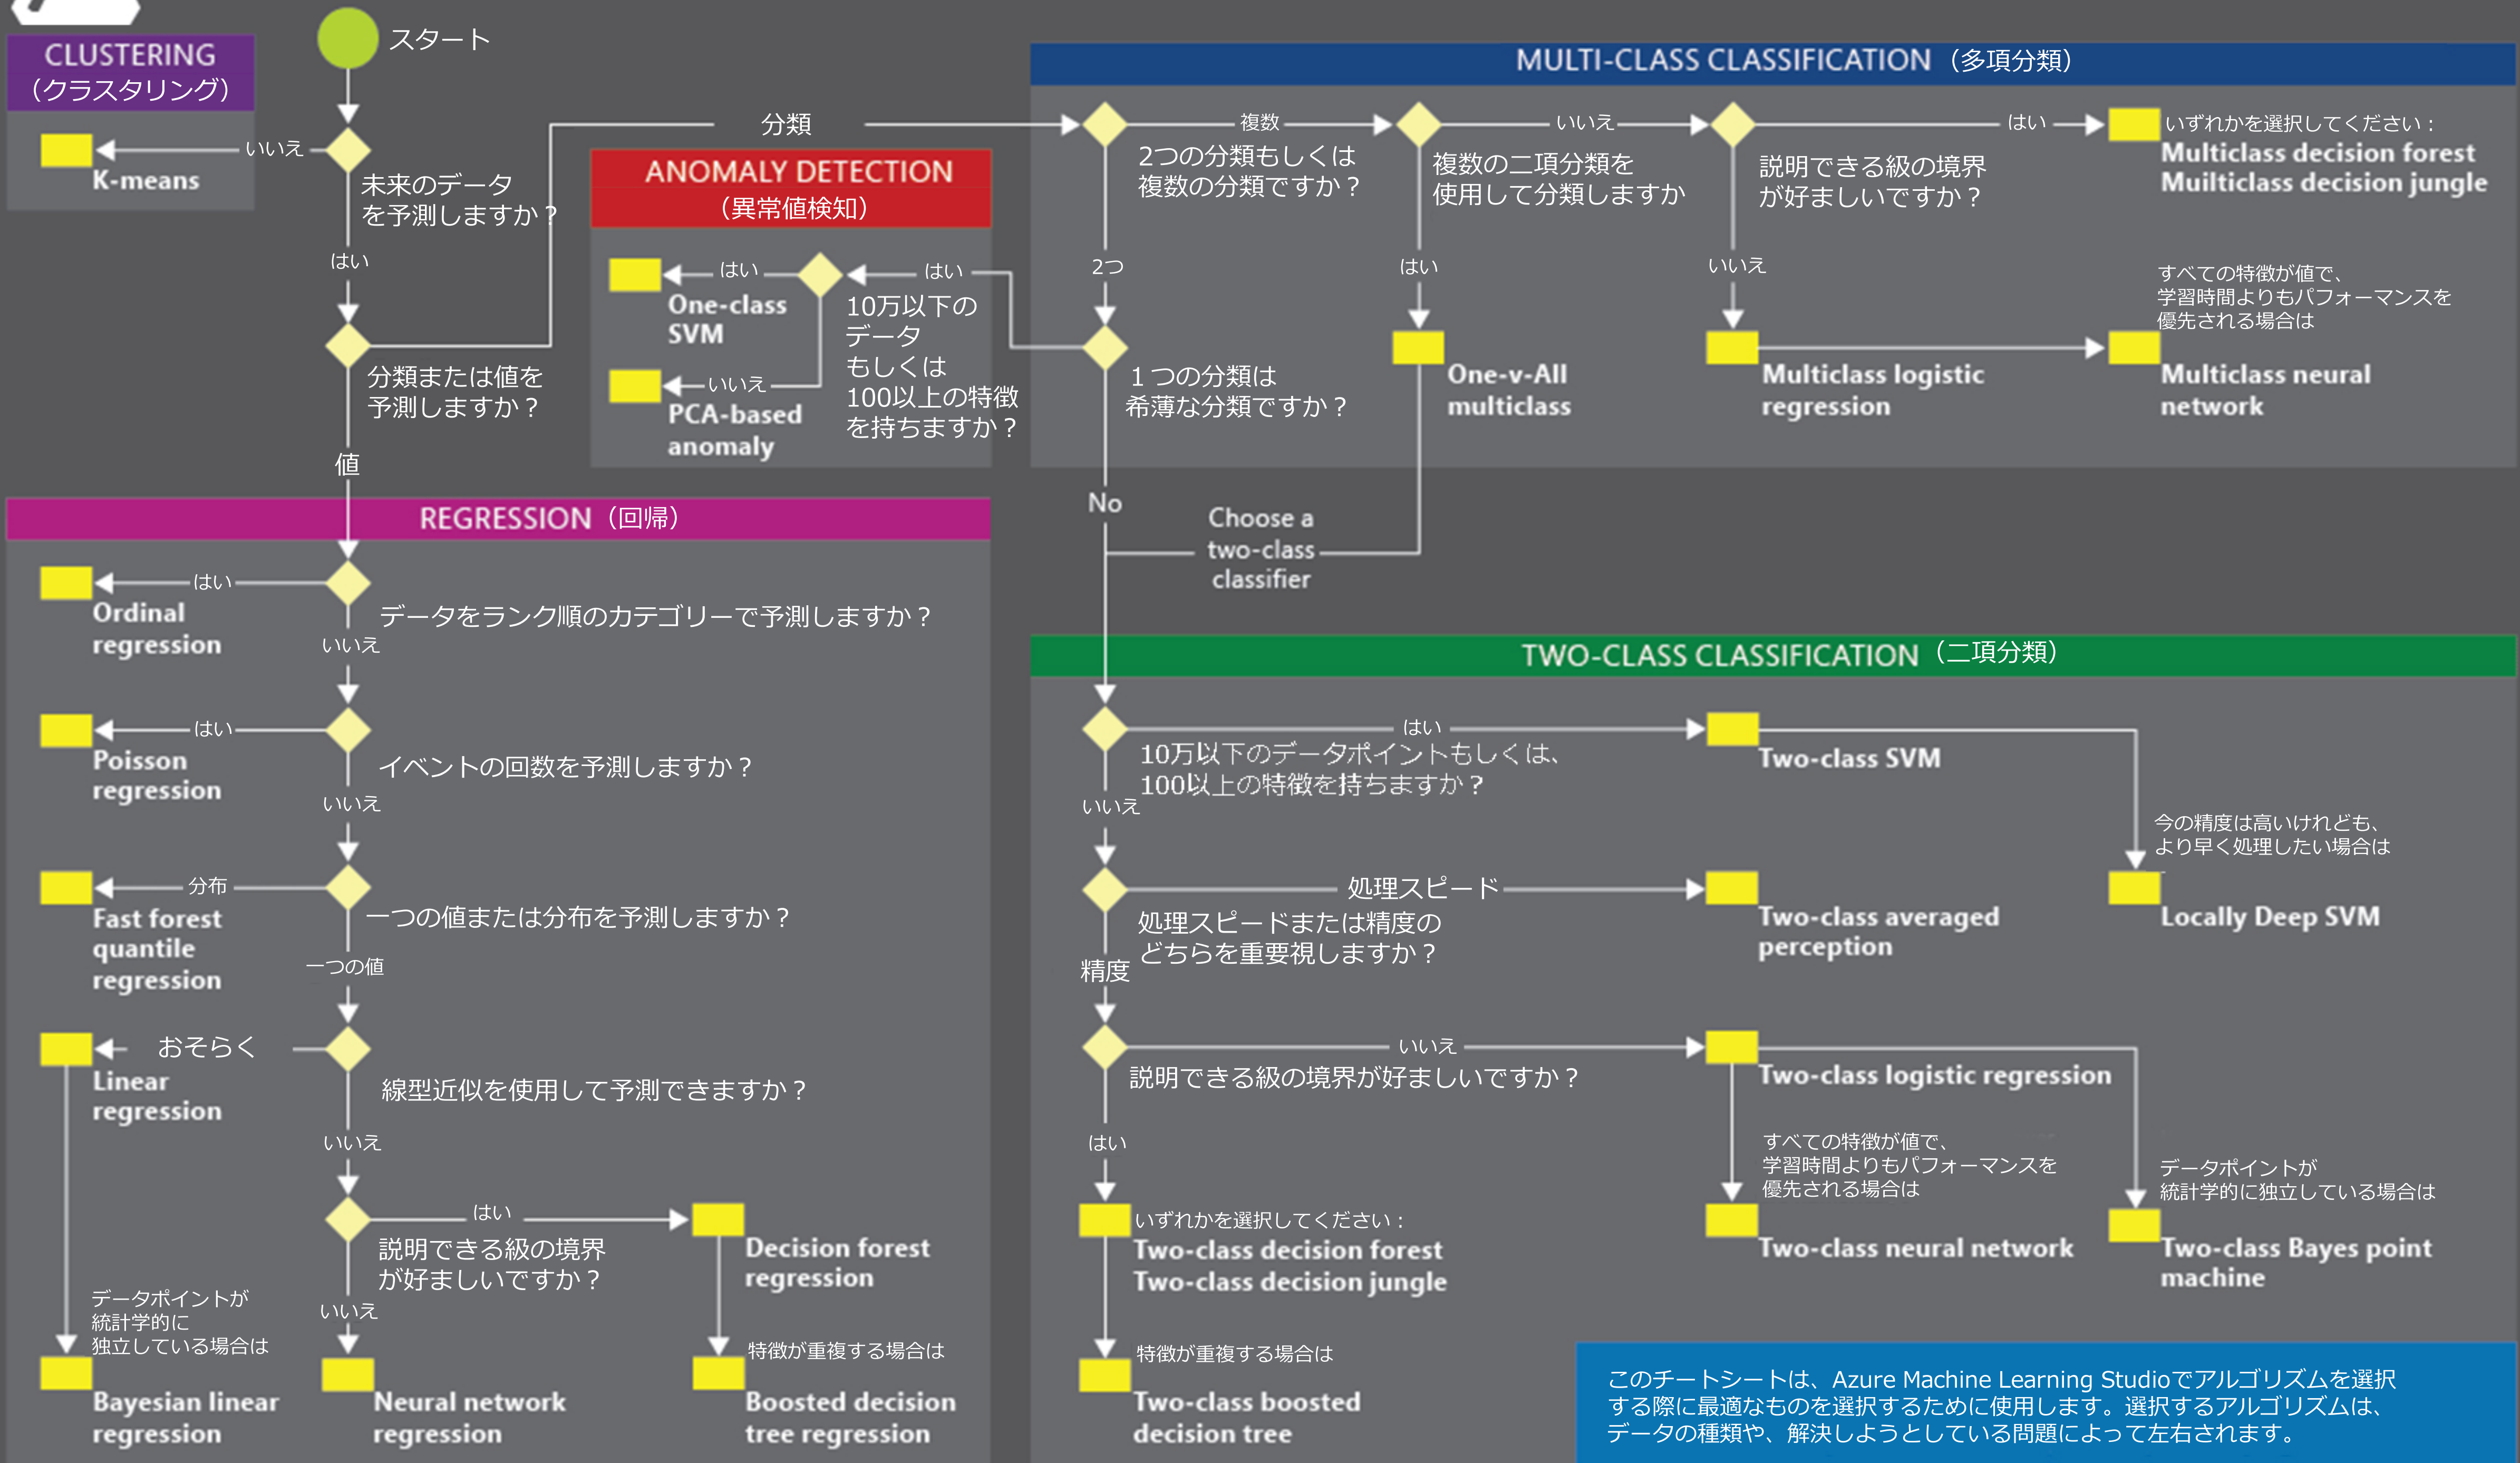

Microsoft Azure Machine Learning: 日本語版アルゴリズムチートシート

このチートシートは、Azure Machine Learning Studioでアルゴリズムを選択する際に最適なものを選択するために使用します。選択するアルゴリズムは、データの種類や、解決しようとしている問題によって左右されます。